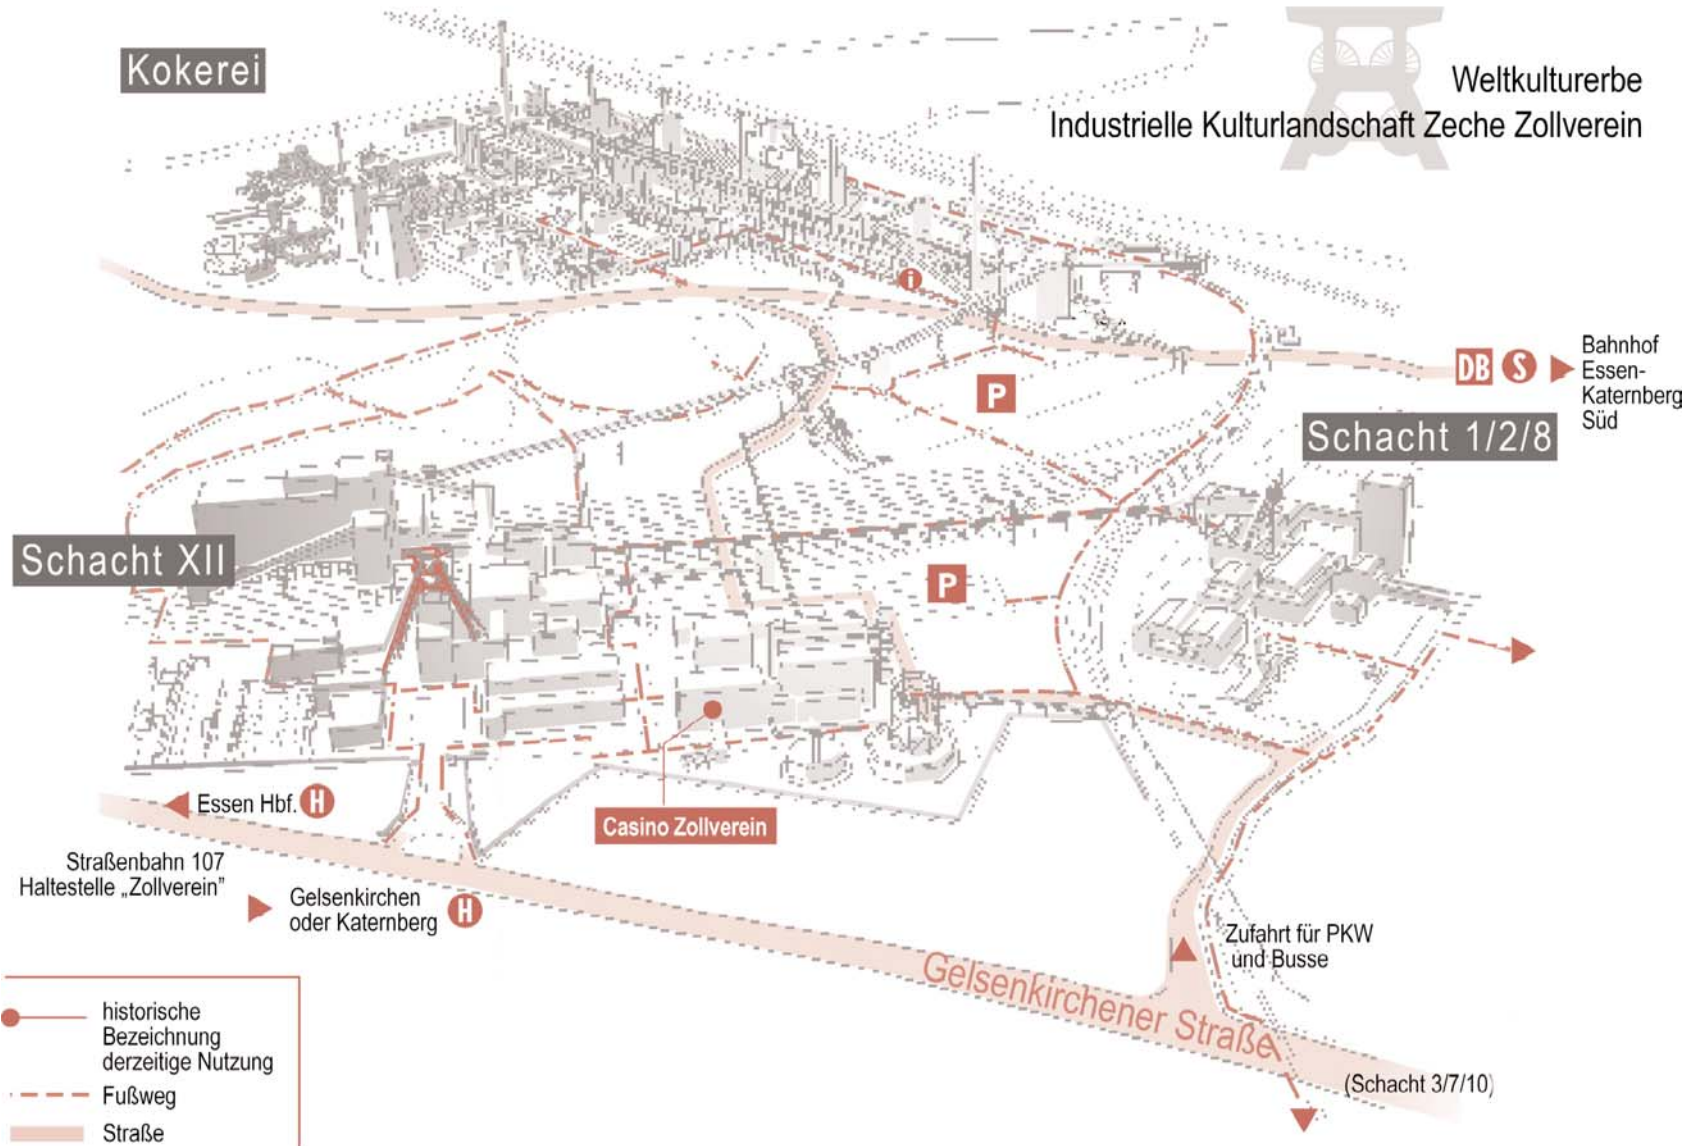

# Anfahrt Zollverein Schacht XII

**Casino Zollverein GmbH**  
 Gelsenkirchener Straße 181  
 45309 Essen

Telefon 02 01 8 30 24- 0  
 Telefax 02 01 8 30 24-11

[www.casino-zollverein.de](http://www.casino-zollverein.de)  
[info@casino-zollverein.de](mailto:info@casino-zollverein.de)